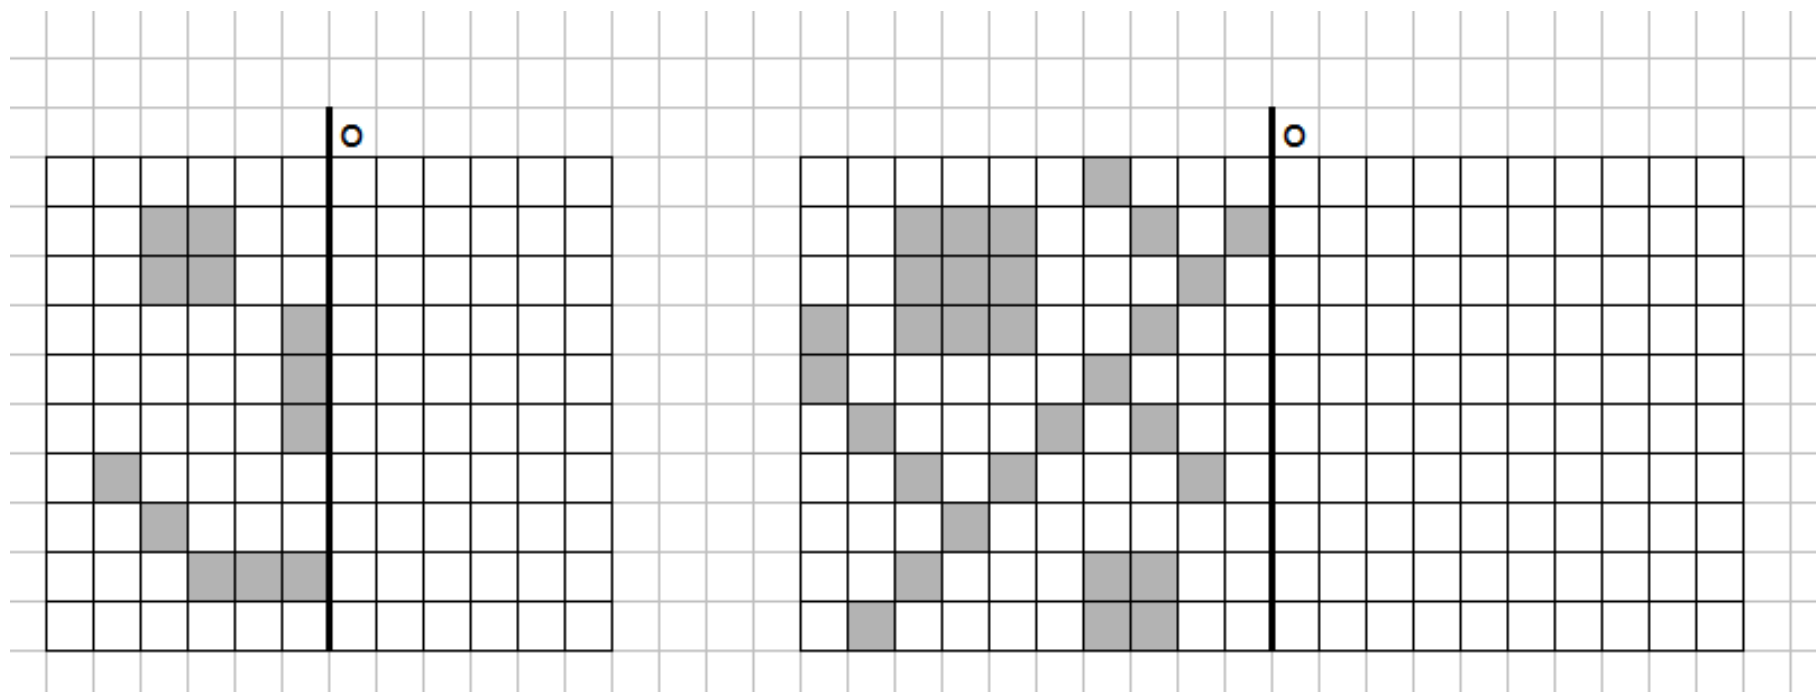

Dokreslete obrázek tak, aby byl osově souměrný