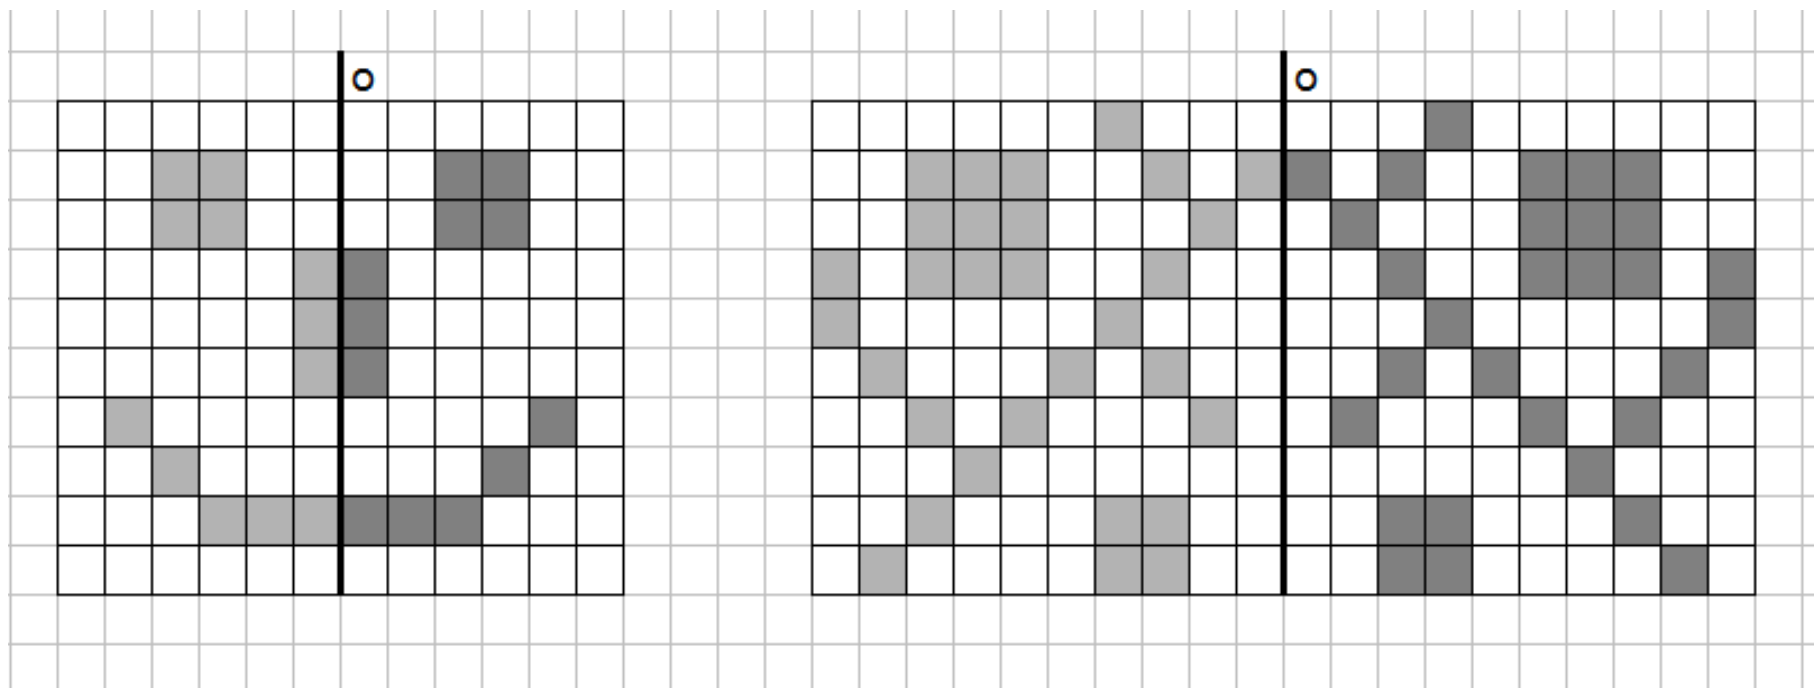

Dokreslete obrázek tak, aby byl osově souměrný